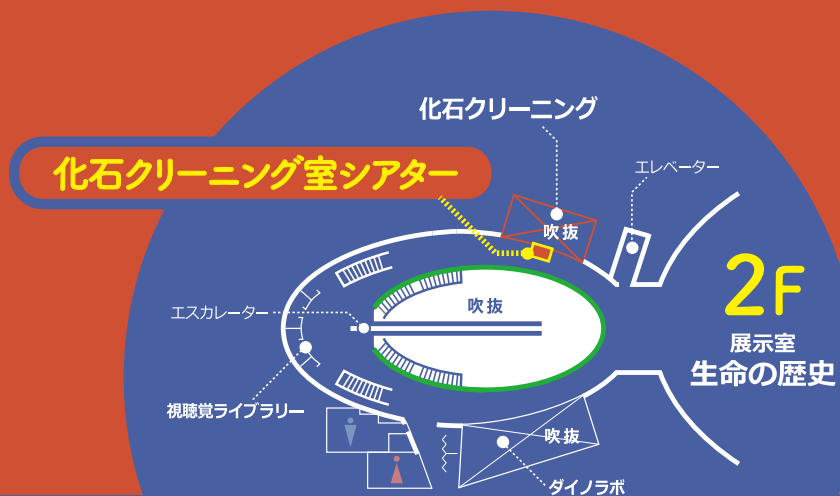

★  
新設

2F エントランスホール  
化石クリーニング室シアターで上映中!

6分30秒

毎時

10分ごとに  
上映

恐竜化石の発掘から展示までの過程を  
NHK「ダーウィンが来た!」でお馴染みのヒゲじいと  
当館の研究員が解説します。