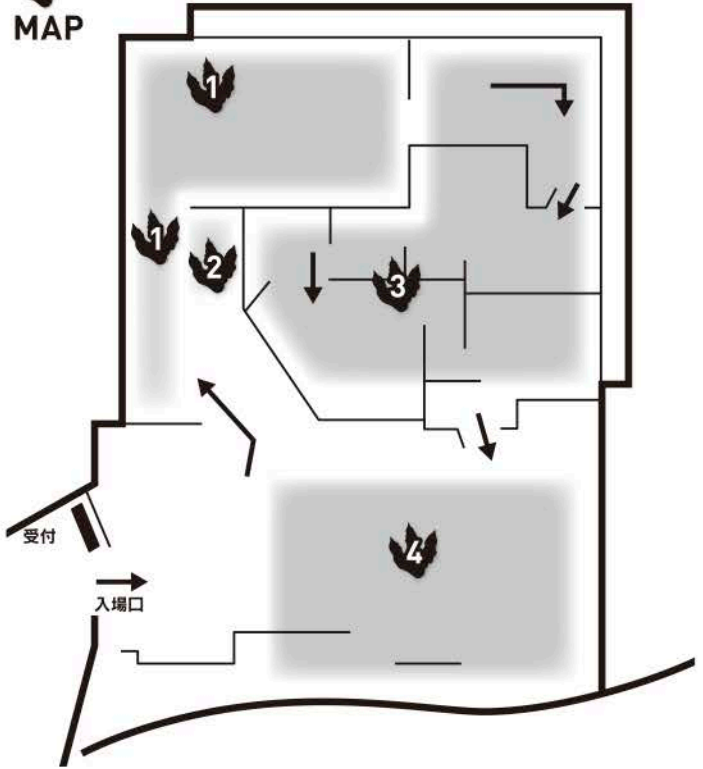

MAP

2 巨大恐竜ロボット! 動くバロサウルス出現

超ど迫力!!全長8mの巨大バロサウルスの迫力ある動きを間近でご覧ください!

3 恐竜絵本の世界に飛び込もう! 3D恐竜トリックアート

恐竜がいた世界にタイムスリップ? プテラドンと一緒に盗まれた卵を奪い返そう! トリックアート作家DAISUKEさんのリアルな絵本の世界を体験しよう。

4 恐竜博物館の思い出を作ろう! お楽しみ体験コーナー

◎本物の化石さがし
本物のアンモナイトの化石を砂の中から探し出そう!
(1回500円税込)