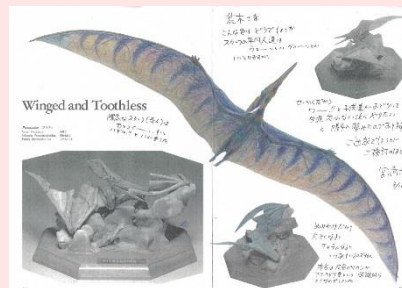

恐竜模型や3D恐竜トリックアート、最新で最大の動く恐竜ロボットの展示など、恐竜に親しみながらその魅力を間近で体感できる企画展とする。

- ①恐竜模型製作の第一人者「荒木一成」氏の作品の展示
- ②展示する恐竜模型の全身骨格の展示
- ③スタジオジブリと「荒木一成」氏とのコラボ作品のメイキング紹介コーナー
- ④最新で最大の動く恐竜ロボット(バロサウルス)の展示(全国初公開)
- ⑤3D恐竜トリックアートの展示
- ⑥「荒木一成」氏本人による恐竜模型の作り方ワークショップ
- ⑦ペーパークラフト体験コーナー
- ⑧「ジュラチック」グッズ等の物販コーナー

バロサウルス
(全長約8m)

荒木一成氏の作品

スタジオジブリと荒木一成氏とのコラボ作品

恐竜3Dトリックアート

恐竜模型の全身骨格の展示

8 入場料 小学生以上1人400円

平成27年2月18日
福井県立恐竜博物館

春休み・GW企画展について