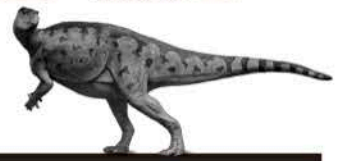

2013.3.13(金) → 5.10(日)

博物館の研究に基づいて作られた恐竜模型、本邦初公開の巨大恐竜ロボット、
恐竜トリックアートなど、見どころ遊びどころがいっぱい!

恐竜をよみがえらせる魔術師! 荒木一成コーナー

◎リアル模型約50体展示

恐竜模型の第一人者、荒木一成氏の精巧な作品を展示!荒木氏の制作アトリエ風景や模型が出来上がっていく様子などもご紹介。ここでしか見られないものばかり!!

◎書籍展示