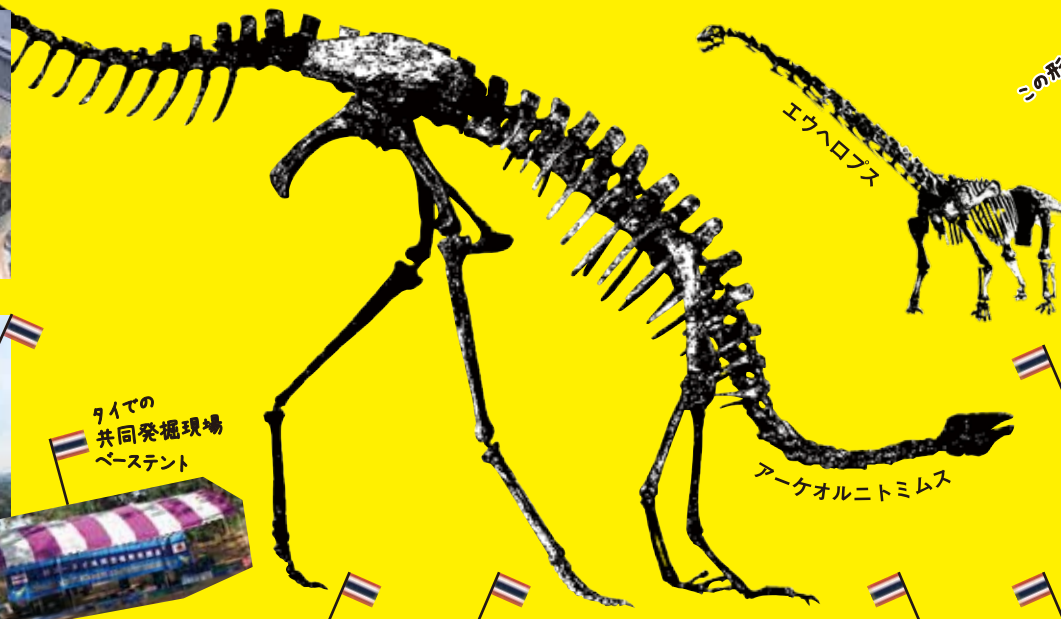

2018年7月 発掘スタート!

福井県立恐竜博物館
2019年
春の企画展

獣脚類の歯!?

ポンヘッドを重機で掘削

10センチ以上ある!!!

岩面を洗い出し、表面に出ている化石を探す

黒く光っている部分が化石だね

この形は、もしかして...

タイの博物館で化石を整理

持ち帰ってクリーニング

タイ発掘現場近くのバス池

発掘

2018

~ in 福井 & タイ ~

2019 3.16土...5.6月祝
恐竜博物館 3F 特別展示室

【主催】 福井県立恐竜博物館
【後援】 福井新聞社、日刊県民福井・中日新聞、NHK福井放送局、FBC、福井テレビ、FM福井

福井県立恐竜博物館
〒911-8601 福井県勝山市村岡町寺尾51-11
TEL. 0779-88-0001 FAX. 0779-88-8700