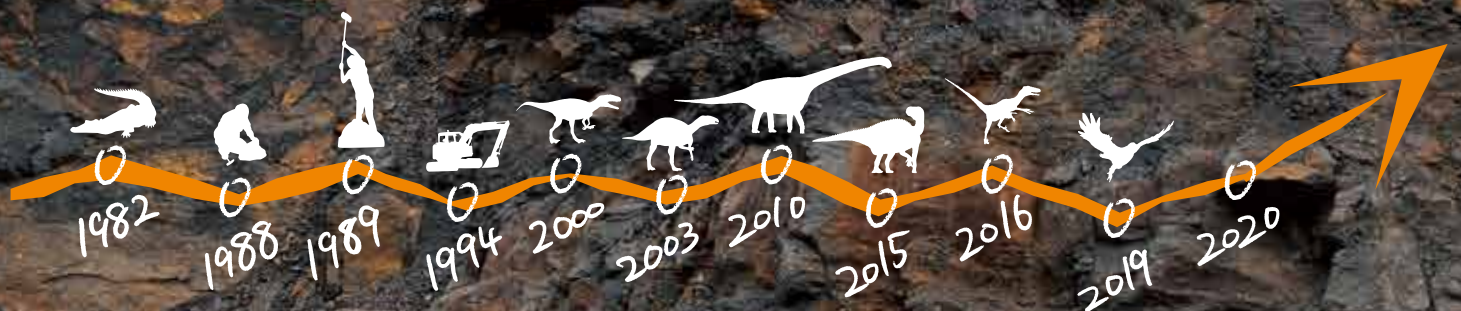

フクイベナートル
フクイサウルス
フクイラプトルなど

福井の恐竜たちの
最新の姿を初公開!

2020年7月14日発表

スピノサウルス科!
歯化石
初公開!!

福井の恐竜新時代

2020
7.23 木祝 ⇒ **10.4** 日

休館日：9.9※、9.23※ 開館時間：午前9時から午後4時30分まで
(入館は午後4時まで)

常設展チケットで観覧できます