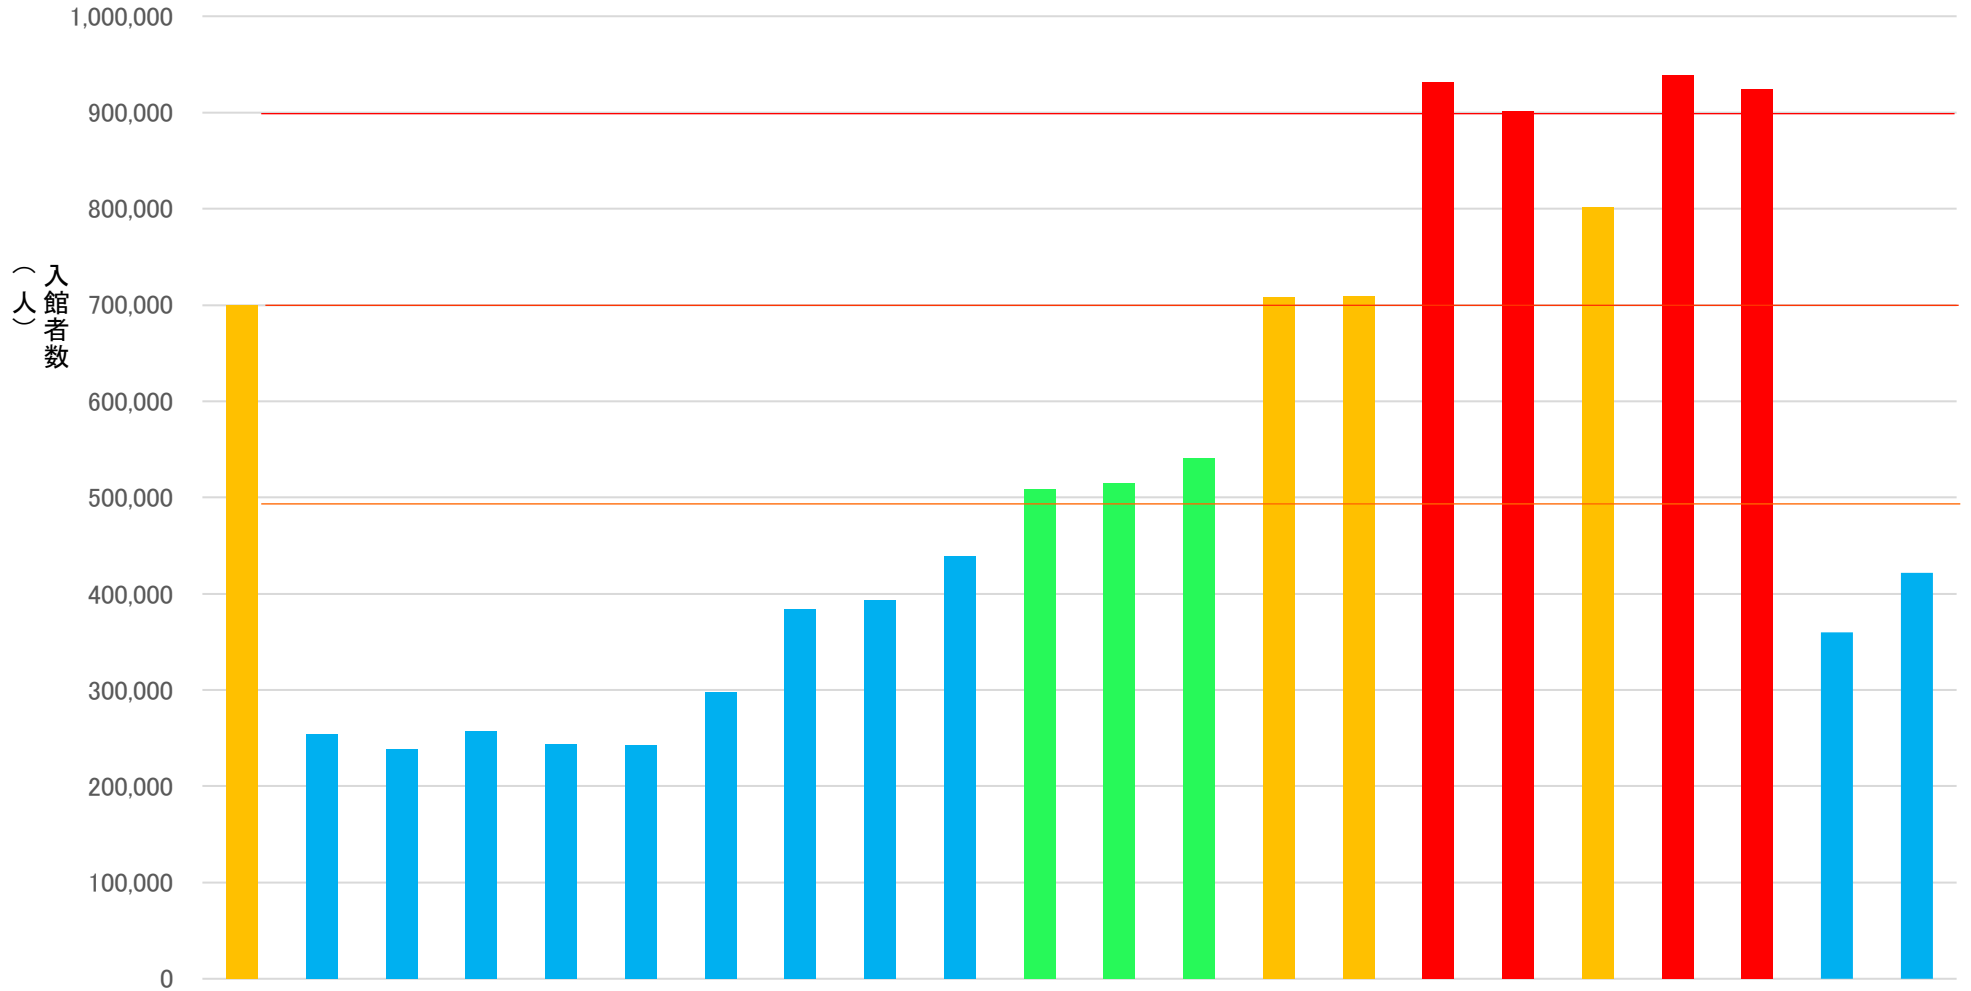

入館者数 年度別推移

令和4年3月31日現在

年度	12	13	14	15	16	17	18	19	20	21	22	23	24	25	26	27	28	29	30	1	2	3
入館者数	700,237	253,804	238,076	256,663	243,976	243,006	297,904	383,423	392,727	438,895	508,800	515,028	541,155	708,329	708,975	931,422	901,119	801,724	938,310	924,199	359,805	421,838

開館10周年

開館20周年