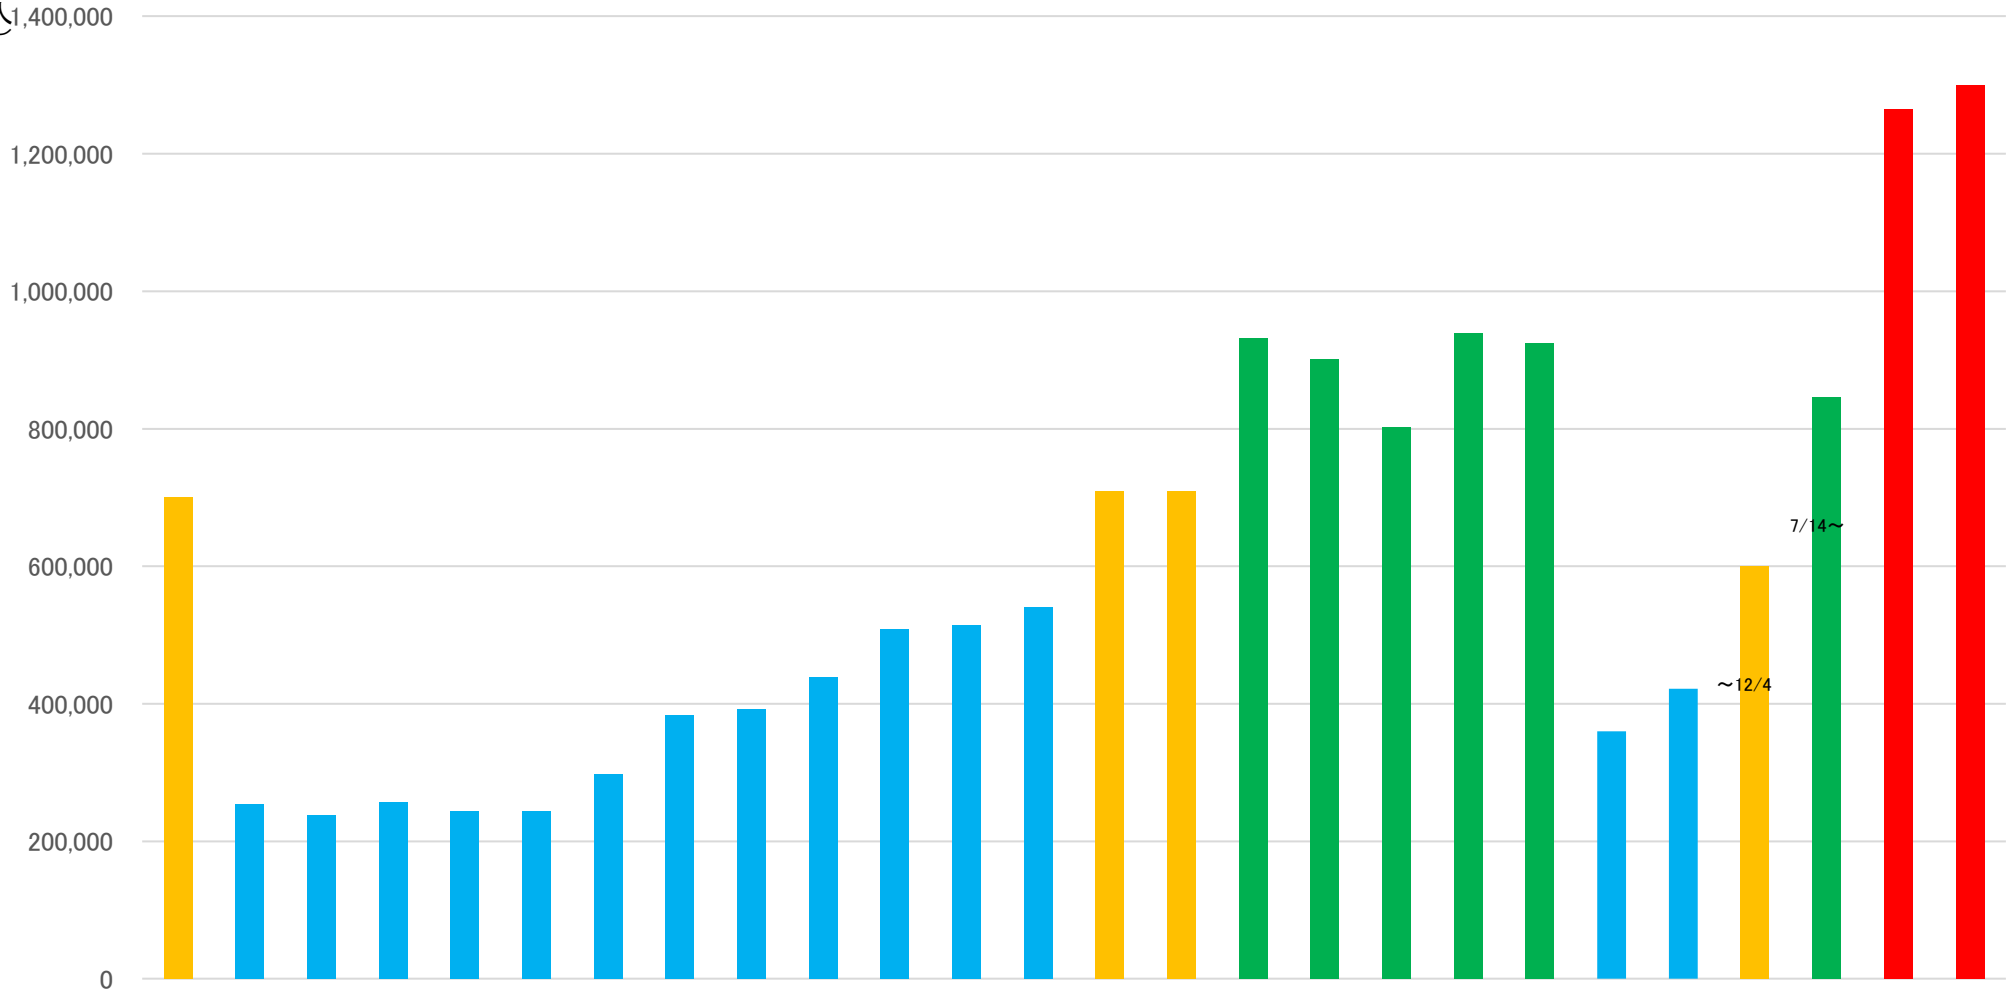

# 入館者数 年度別推移

令和8年4月1日現在

入館者数(人)

年度  
入館者数

12	13	14	15	16	17	18	19	20	21	22	23	24	25	26	27	28	29	30	1	2	3	4	5	6	7
700,237	253,804	238,076	256,663	243,976	243,006	297,904	383,423	392,727	438,895	508,800	515,028	541,155	708,329	708,975	931,422	901,119	801,724	938,310	924,199	359,805	421,838	600,667	846,433	1,264,541	1,298,975